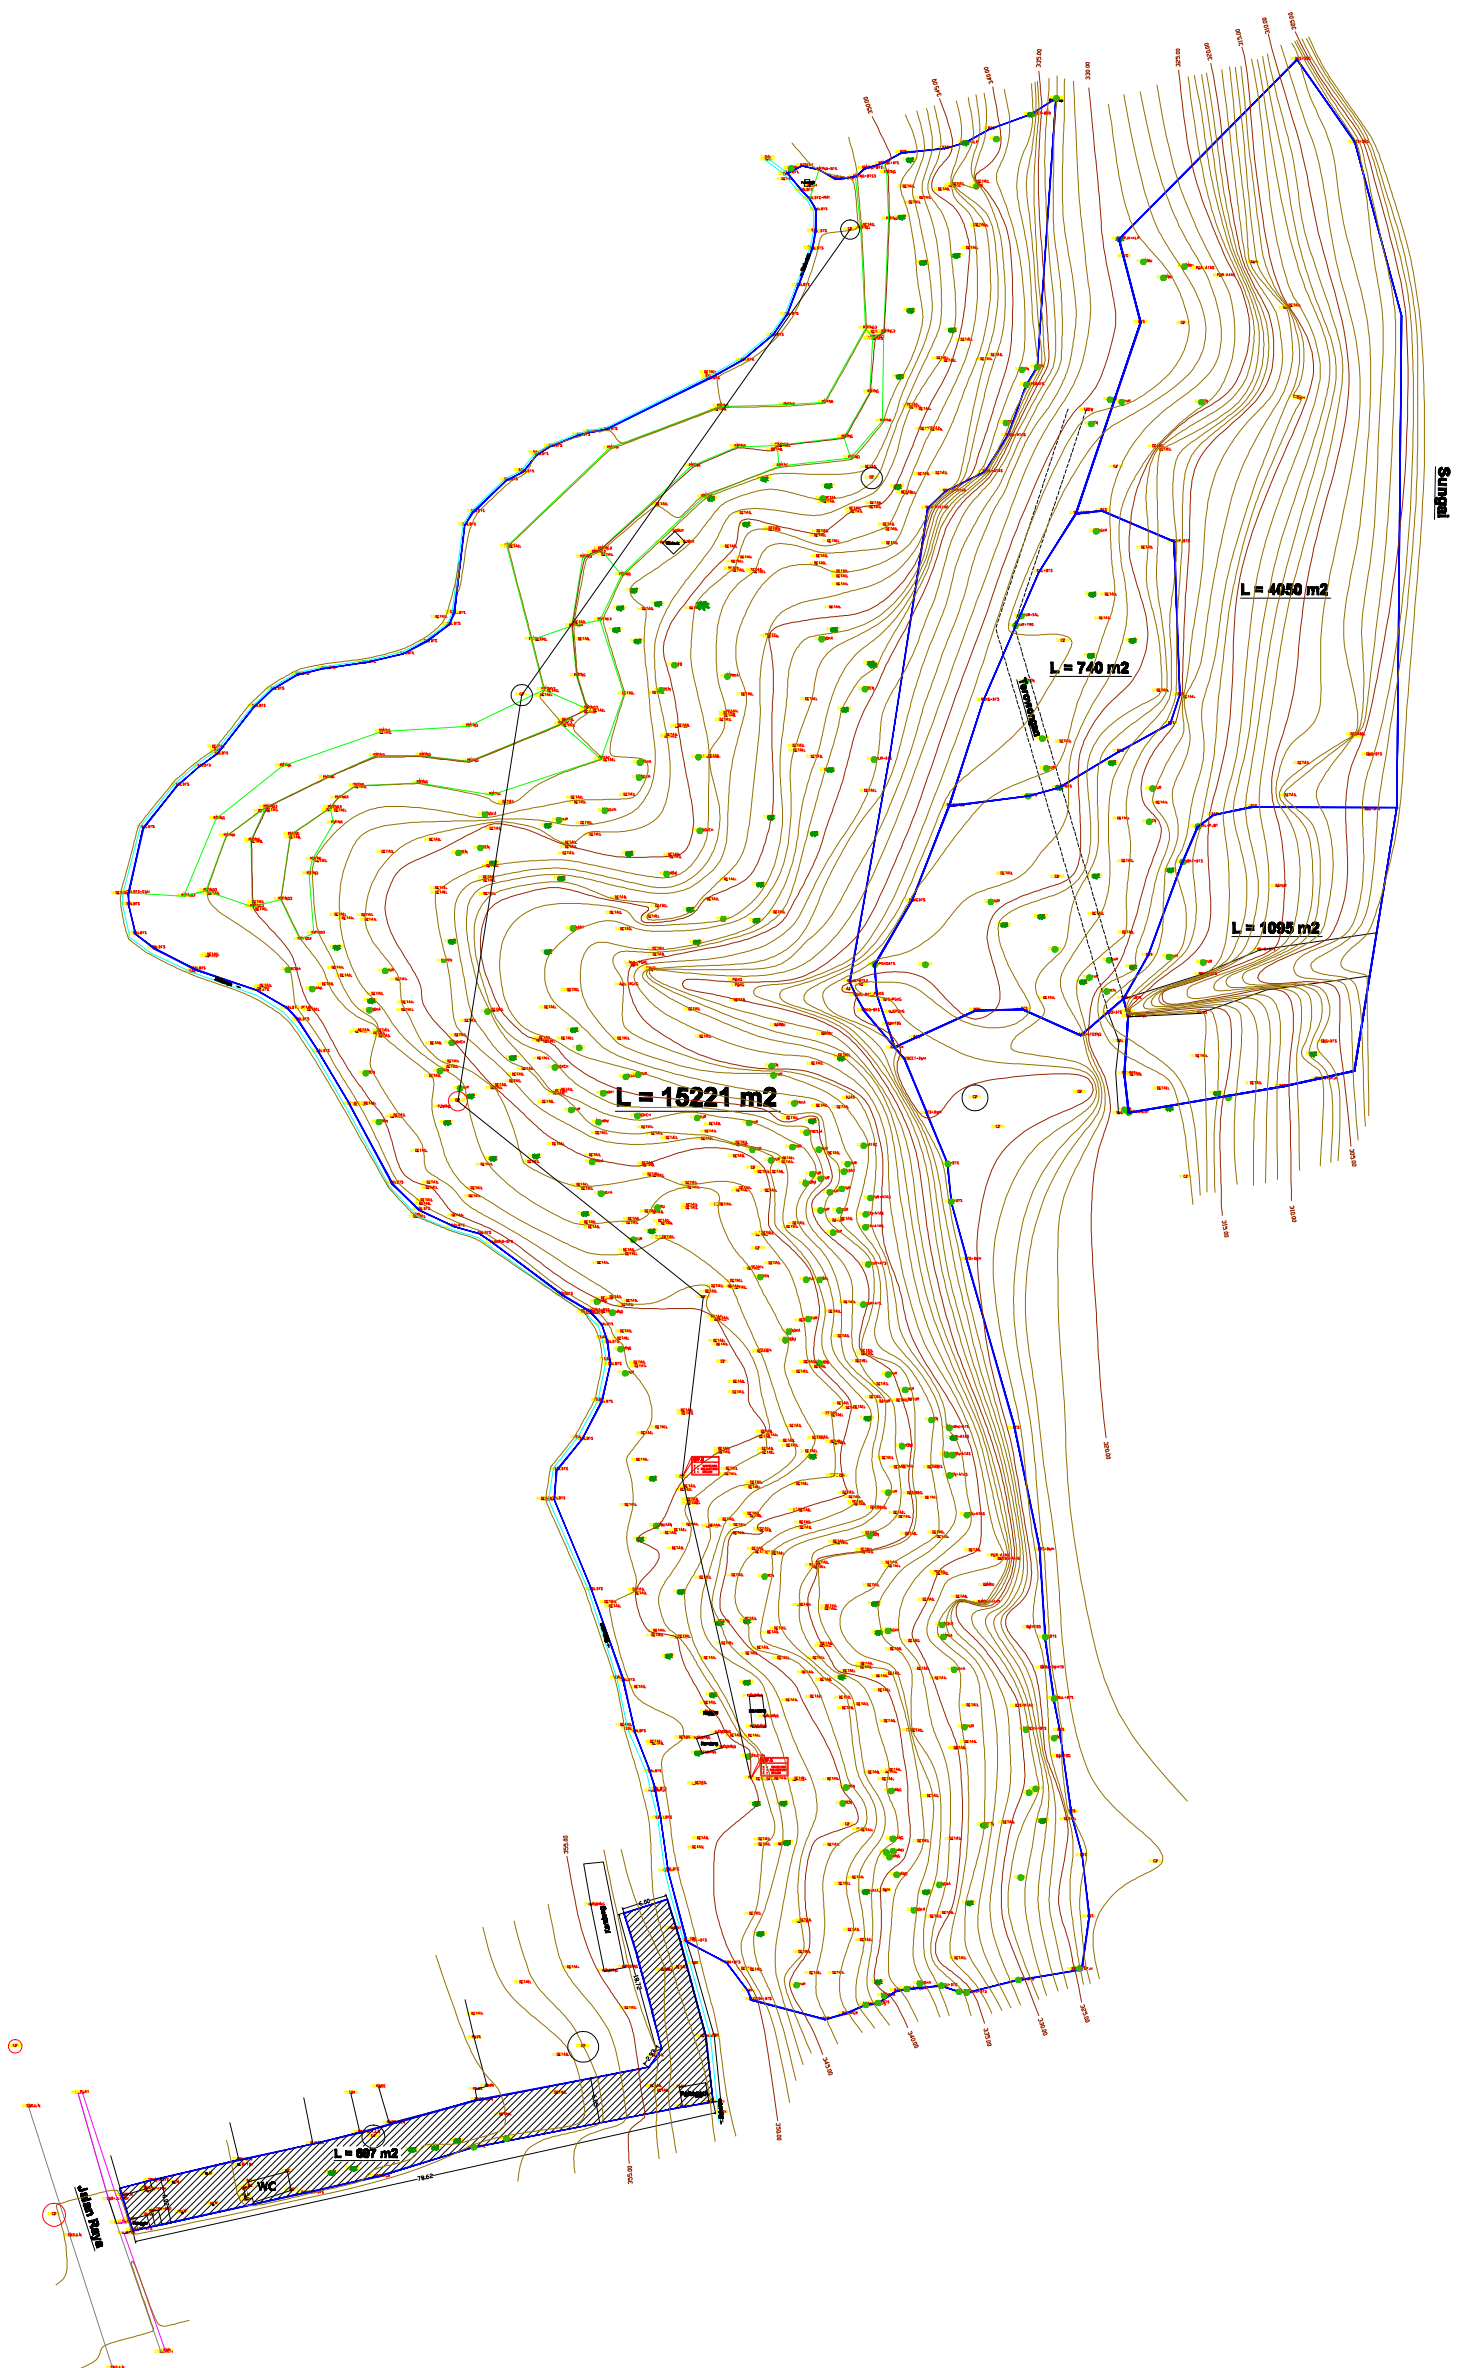

**PETA TOPOGRAFI TANAH MILIK
DI DAERAH KEDEWATAN**

U
N
S
S
SKALA 1 : 1000

LEGENDA

	: Batas		: Pohon
	: Sempadan		: Kelapa
	: Jalan		: Garis Kontur
	: Saluran		